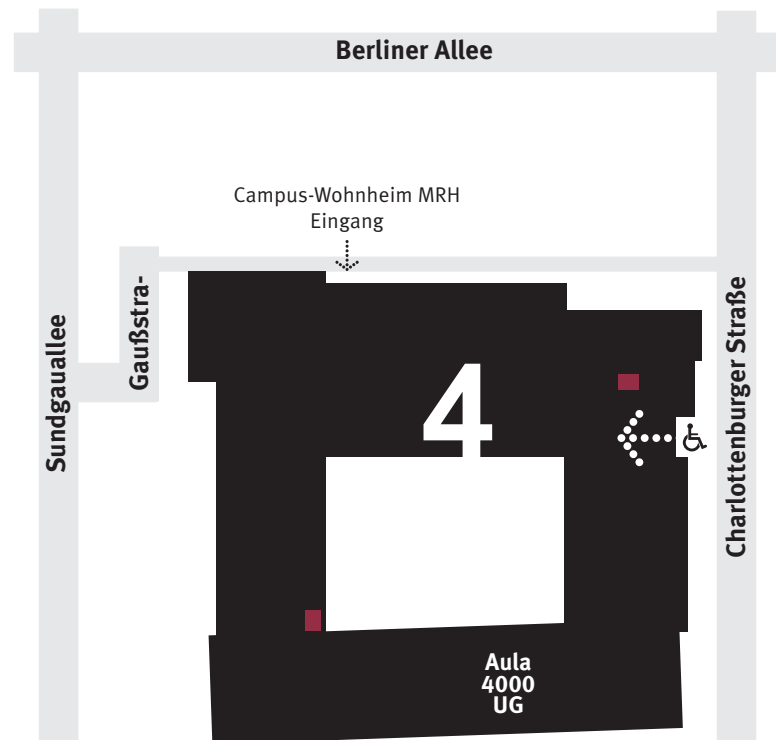

ÜBERSICHTSPLAN CAMPUS II

Charlottenburger Str. 18
79114 Freiburg

GEBÄUDE 4

Seminarräume 4010, 4011, 4022 - 4027

Skills-Lab Pflege 4010 a

IWW - Institut für Wissenschaftliche Weiterbildung

Heilpädagogisches Zentrum

- Beratung
- Diagnostik / Sandspieltherapie
- Spieltherapie
- Förderung
- Kreativraum
- Küche
- Büro

Cafereria

Büro Dozent*innen

Büro Campus-Wohnheim MRH

Betriebsleitung MRH

Lernwerkstatt

Bewegungsraum

Hausmeisterei

Kapelle Sakristei

Aula 4000

♿ WC / Wickelraum EG