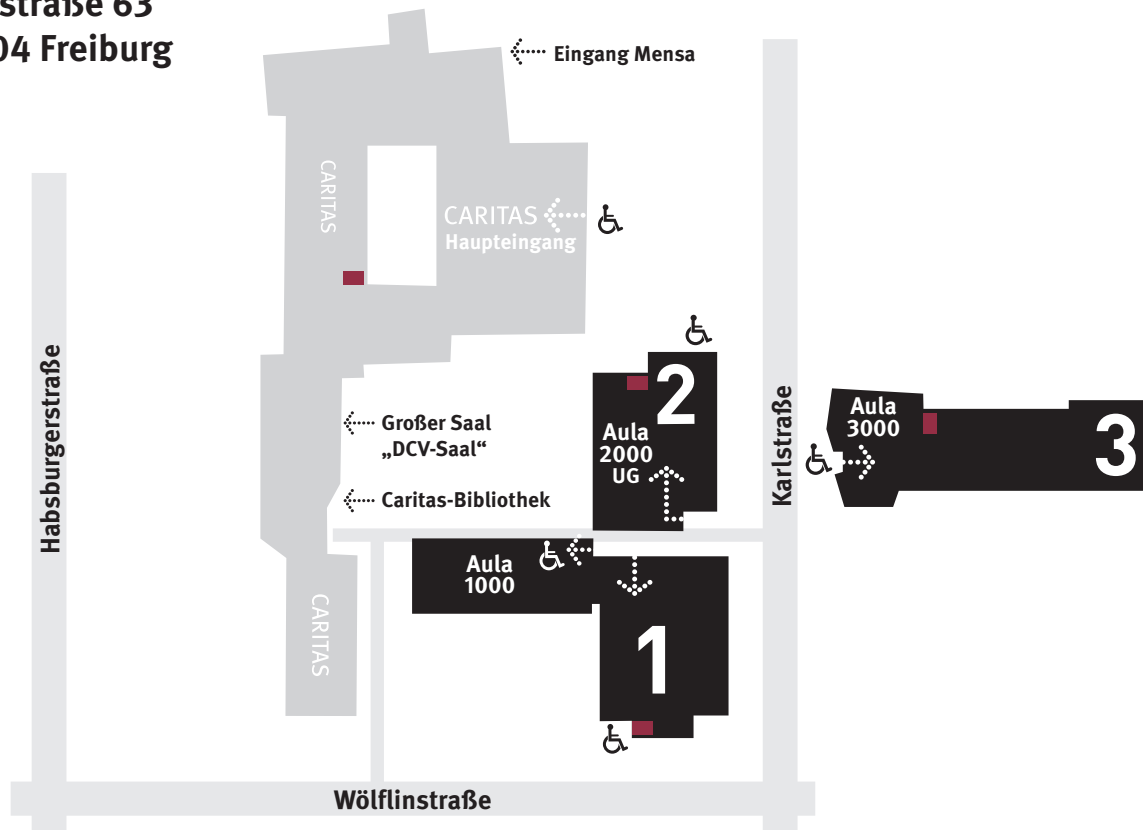

## ÜBERSICHTSPLAN CAMPUS I

Karlstraße 63  
79104 Freiburg

### GEBÄUDE 1

#### Hochschulkommunikation

Café Bohne

PC-Räume 1303, 1304

Lehrräume 1206 - 1308

Musikräume

Aula 1000

♿ WC 2.OG

**Aula 4000**

**♿ WC / Wickelraum EG**