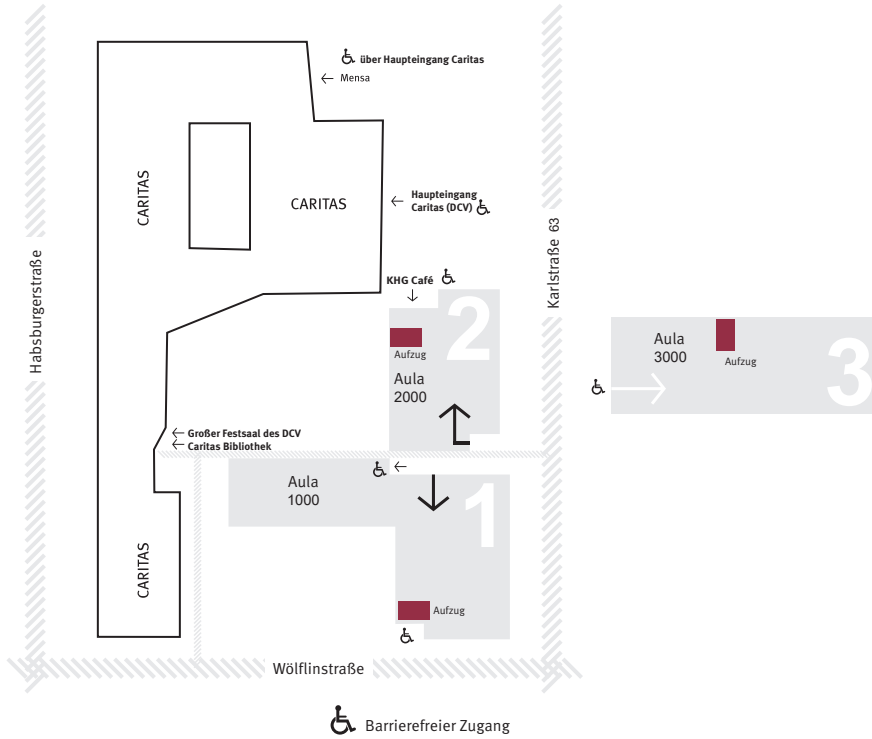

## GEBÄUDE 1

Infothek  
Studienberatung  
Prüfungsamt/ Bewerbungsbüro  
Kompetenzzentrum Kirchen-  
mitgliedschaft und Kirchensteuer  
International Office  
Praxisreferate  
Café Bohne  
PC-Räume 1303, 1304  
Lehrräume 1206 - 1308  
Musikräume  
Werkräume  
Aula 1000  
♿ WC 2.OG

## GEBÄUDE 2

Prorektorat Forschung  
IAF - Institut für Angewandte Forschung  
Referat Digitale Lehre  
AStA  
KHG-Büro Katholische Hochschulgemeinde  
KHG Café  
Raum der Stille  
Aula 2000  
♿ WC / Wickelraum 3.OG

## GEBÄUDE 3

Hochschulleitung  
Prorektorat Lehre  
Hochschulkommunikation  
Personalreferat  
Studienbereichsbüros  
IT-Abteilung  
Hausmeisterei  
Still- und Ruheraum 2. OG  
Lehrräume 3101 - 3304, U1  
Konferenzräume 3500 - 3502  
Ausstellungs-Foyer  
Aula 3000  
♿ WC / Wickelraum 1.OG