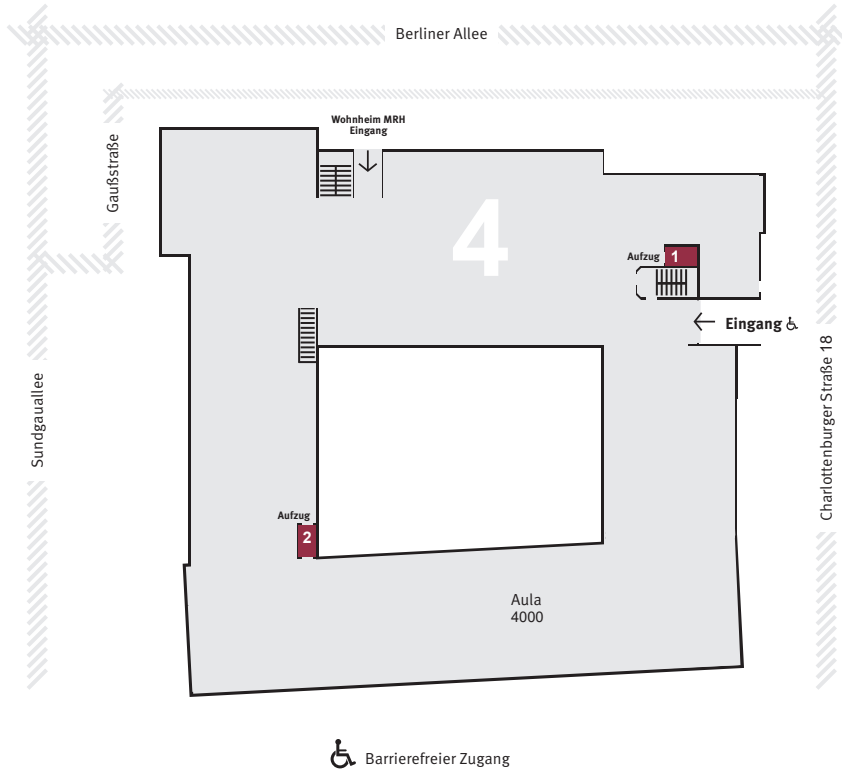

## GEBÄUDE 3

Hochschulleitung  
Prorektorat Lehre  
Hochschulkommunikation  
Personalreferat  
Studienbereichsbüros  
IT-Abteilung  
Hausmeisterei  
Still- und Ruheraum 2. OG  
Lehrräume 3101 - 3304, U1  
Konferenzräume 3500 - 3502  
Ausstellungs-Foyer  
Aula 3000  
♿ WC / Wickelraum 1.OG

## GEBÄUDE 4

Prorektorat Weiterbildung

IWW - Institut für Wissenschaftliche Weiterbildung

Studierendenwohnheim Margarete Ruckmich Haus

Betriebsleitung Campus II

Büro Wohnheim Margarete Ruckmich Haus

HPZ - Heilpädagogisches Zentrum